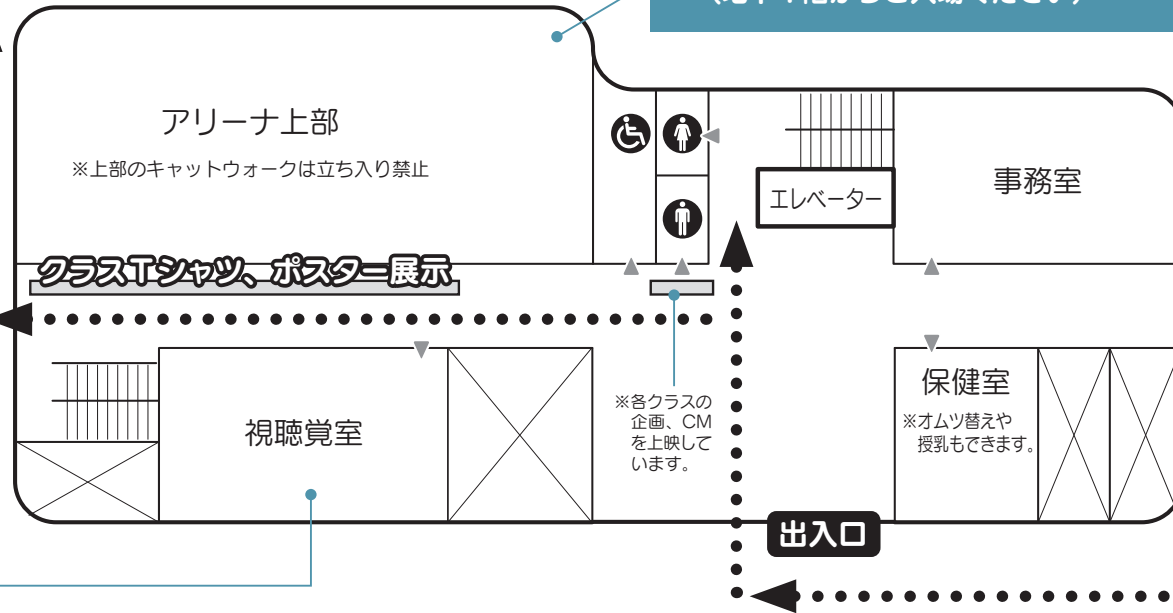

本館1階・校庭 ご案内

感恩館

生徒会室（淑嶋祭運営本部）事前予約制中高ミニ説明会はこの建物の3階です。

※1階からはアリーナに入れません！（地下1階からご入りください）

正門

○ 長谷川良信先生像

○ 慈母観音像

受付

出入口

テント

ガモール堂 キッチンカー

〈営業時間〉
11:00~14:00

校庭スペース

耕心館

美子文会

発足65年になるボランティア団体です。自ら行動する「自主性・主体性」、学び支え合う「社会性・連帯性」、見返りを求めない「無償性」で活動を行っています。

ストラックアウト タイムスケジュール

ぜひ奮って挑戦してください！
21日(土)・22日(日)両日とも
11:00~12:00
13:00~14:00