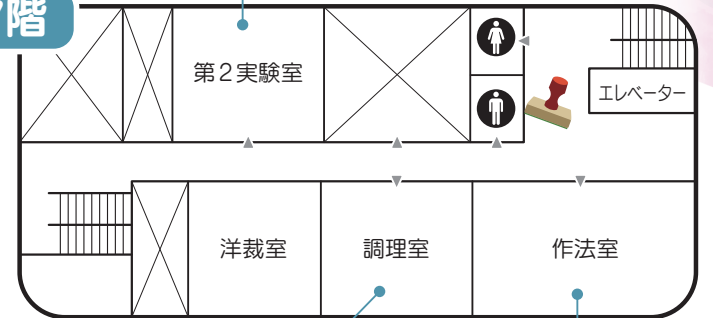

本館5階・7階 ご案内

高2 修学旅行研究

2年生が修学旅行で行くイギリスについて調べた成果を発表します！イギリスに行ったことがある方もない方も、ぜひ足を運んでみてください。

演劇部

今年の演劇部は一人芝居を行います。時間を忘れて楽しめる内容なので、ぜひ見に来てください。

科学部

新入部員増えてます！兼部もшыやすく、気楽に部活しながら学校生活を謳歌したい方や実験を楽しみたい方必見です。学校の最上階で待ってます！エンジョイ科学！

9/21のみ

後援会

後援会では、今年も「おかげさまどら焼き」を販売します。ゲームあり、キラキラグッズあり、遊びに来てね。手作り品も多数販売します。ぜひ、いらしてください。

ここは、音楽研究部のライブ演奏発表会場です！

5階

書道部

今回の文化祭は参加型の作品そして部員の書いた作品の展示をします！貴方が文化祭に来た証をぜひこの作品に残してください！参加お待ちしております！

写真部

今年の写真部のテーマは「颯」と「陽」です！燦々と輝く太「陽」の中を「颯」爽と駆け抜けるようなさわやかな展示になりました！

PTAバザー

今年も恒例のPTAバザーを開催します。保護者の皆様のご協力のおかげで多くの品物が集まりました。是非、お友達やご家族お誘いあわせのうえ、お越しください。

7階

家庭科部

今年是新入部員が多く調理に慣れない人も多し中、夏休み中にも練習しておいしいマフィンが作れるよう部員一同がんばりました。そのマフィンをぜひご賞味ください。

華茶道部

部員が真心こめておもてなし！部員が心を込めて点てたお抹茶はいかがですか？他にも抹茶ラテや和菓子などもご用意しております！ぜひ小休憩にいらしてください！

スタンプ台