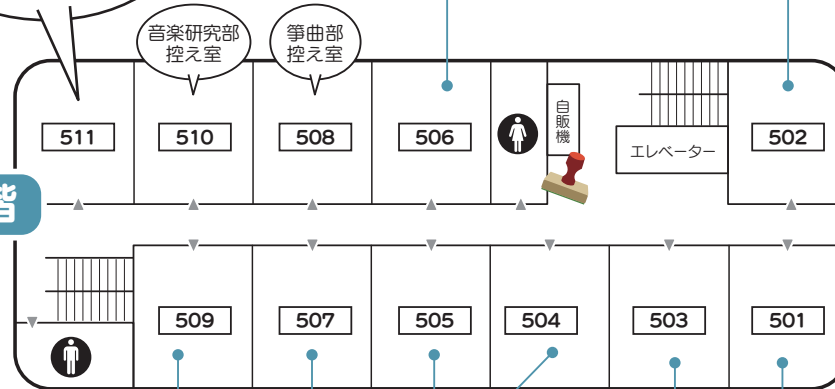

9/21のみ

後援会

後援会では、今年も「おかげさまどら焼き」を販売します。ゲームあり、キラキラグッズあり、遊びに来てね。手作り品も多数販売します。ぜひ、いらしてください。

ここは、音楽研究部のライブ演奏発表会場です！

5階

書道部

今回の文化祭は参加型の作品そして部員の書いた作品の展示をします！貴方が文化祭に来た証をぜひこの作品に残してください！参加お待ちしております！

写真部